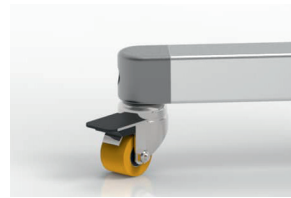

Standfuß

ST-F

Standfuß mit fixer Höhe für Vetter Kleinförderbänder passend für alle Förderbandtypen (Ausnahme: FR-12-20, BK-20-20, Mittenantrieb)

± 60° Winkelverstellbar

Kompaktrollen mit Feststellbremse

Stellfüße mit der Option zum Verankern