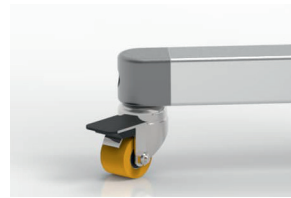

Höhenverstellbarer Standfuß

ST-V

Höhenverstellbarer Standfuß für Vetter Kleinförderbänder passend für alle Förderbandtypen (Ausnahme: FR-12-20, BK-20-20, Mittenantrieb)

± 60° Winkelverstellbar

Höhenverstellbar

Kompaktrollen mit Feststellbremse

Stellfüße mit der Option zum Verankern